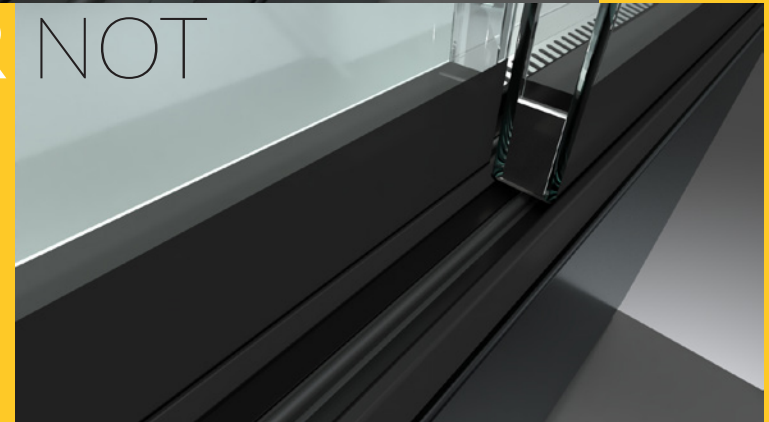

YES self-closing: practical and safe

YES beveled front door: allows a better overview

BEVELED FRONT

OR NOT

GTB
group

GTB GROUP, s.r.o.

Na Baštici 350

739 01 Staré Město (near Frýdek-Místek)